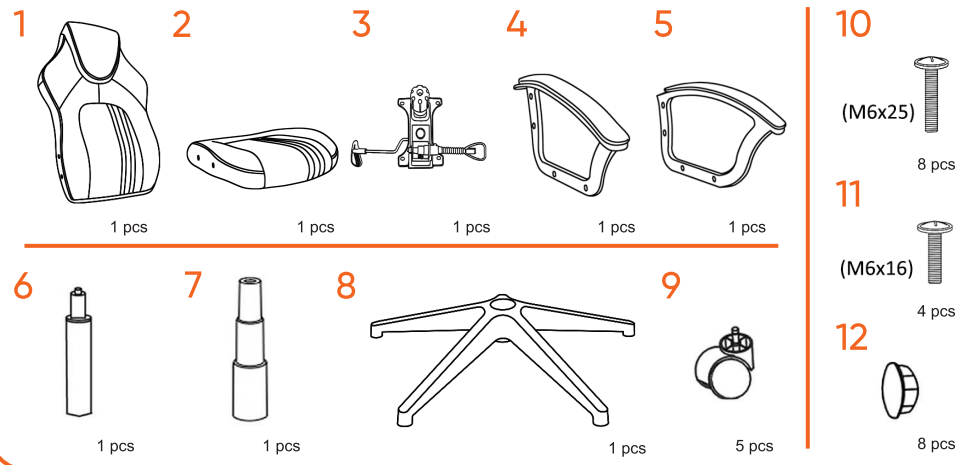

# Chairman Game 26

**RU** ИНСТРУКЦИЯ ПО СБОРКЕ  
**EN** ASSEMBLY INSTRUCTIONS  
**DE** AUFBAUANLEITUNG  
**FR** INSTRUCTIONS DE MONTAGE  
**IT** MANUALE D'USO  
**ES** INSTRUCCIONES DE MONTAJE  
**CS** NÁVOD K MONTÁŽI  
**KK** ЖИНАУ ЖӨНІНДЕГІ НҰСҚАУЛЫҚ